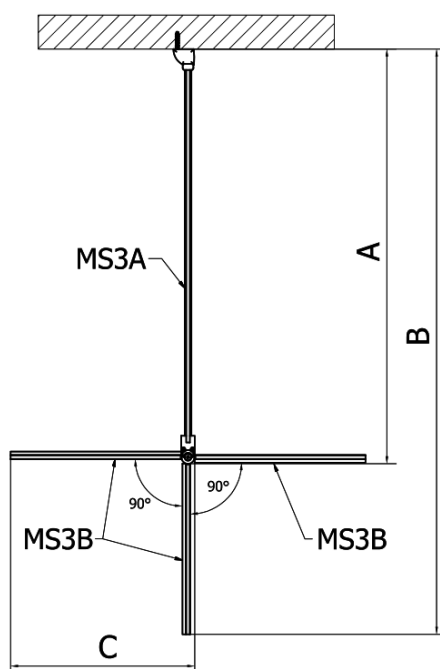

Produktový list

Objednací kód: **MS3A-120**

**MODULAR SHOWER stěna k instalaci na zeď, pro
připojení otočného panelu, 1200 mm**

MS3A-L,R	MS3B-L,R	A	B	C
MS3A-70	MS3B-30	675-695	975-995	330
MS3A-80	MS3B-30	775-795	1075-1095	330
MS3A-90	MS3B-30	875-895	1175-1195	330
MS3A-100	MS3B-30	975-995	1275-1295	330
MS3A-120	MS3B-30	1175-1195	1475-1495	330
MS3A-70	MS3B-40	675-695	1075-1095	430
MS3A-80	MS3B-40	775-795	1175-1195	430
MS3A-90	MS3B-40	875-895	1275-1295	430
MS3A-100	MS3B-40	975-995	1375-1395	430
MS3A-120	MS3B-40	1175-1195	1575-1595	430
MS3A-70	MS3B-50	675-695	1175-1195	530
MS3A-80	MS3B-50	775-795	1275-1295	530
MS3A-90	MS3B-50	875-895	1375-1395	530
MS3A-100	MS3B-50	975-995	1475-1495	530
MS3A-120	MS3B-50	1175-1195	1675-1695	530
MS3A-70	MS3B-60	675-695	1275-1295	630
MS3A-80	MS3B-60	775-795	1375-1395	630
MS3A-90	MS3B-60	875-895	1475-1495	630
MS3A-100	MS3B-60	975-995	1575-1595	630
MS3A-120	MS3B-60	1175-1195	1775-1795	630

MS3A-120L

MS3A-120R